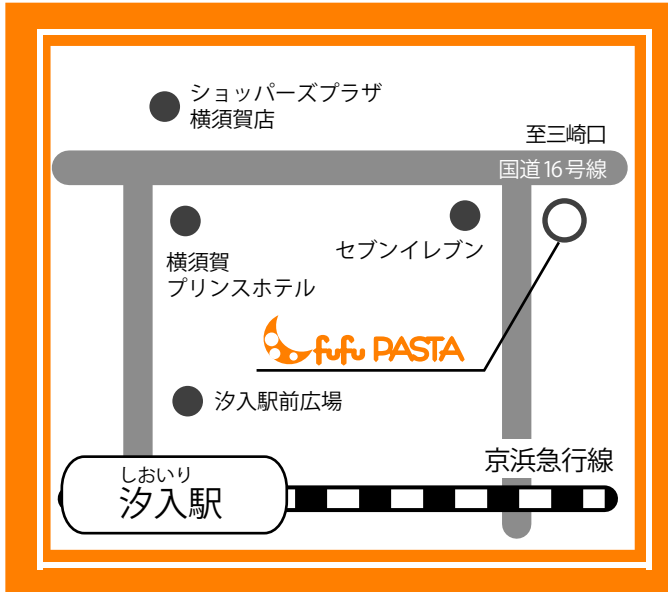

fufu PASTA 地図とクーポン

●地図

fufu PASTA までの案内地図です。
お越しの際ご活用ください。

〒237-0000

神奈川県横須賀市汐入町 1-2-3

TEL 046 (123) 456

営業時間 9:00 ~ 21:00

定休日 なし (元旦はのぞく)

●クーポン

 10%off 〒237-0000 神奈川県横須賀市汐入町1-2-3 TEL 046 (123) 456	<p>fufu PASTA HP 限定特別クーポン</p> <p>—ご利用条件—</p> <ul style="list-style-type: none">・合計金額 1,000 円以上で利用可。・1枚につき1グループ利用可。・お会計時に提示してください。  <p>※印刷してお持ちください。</p>
---	--